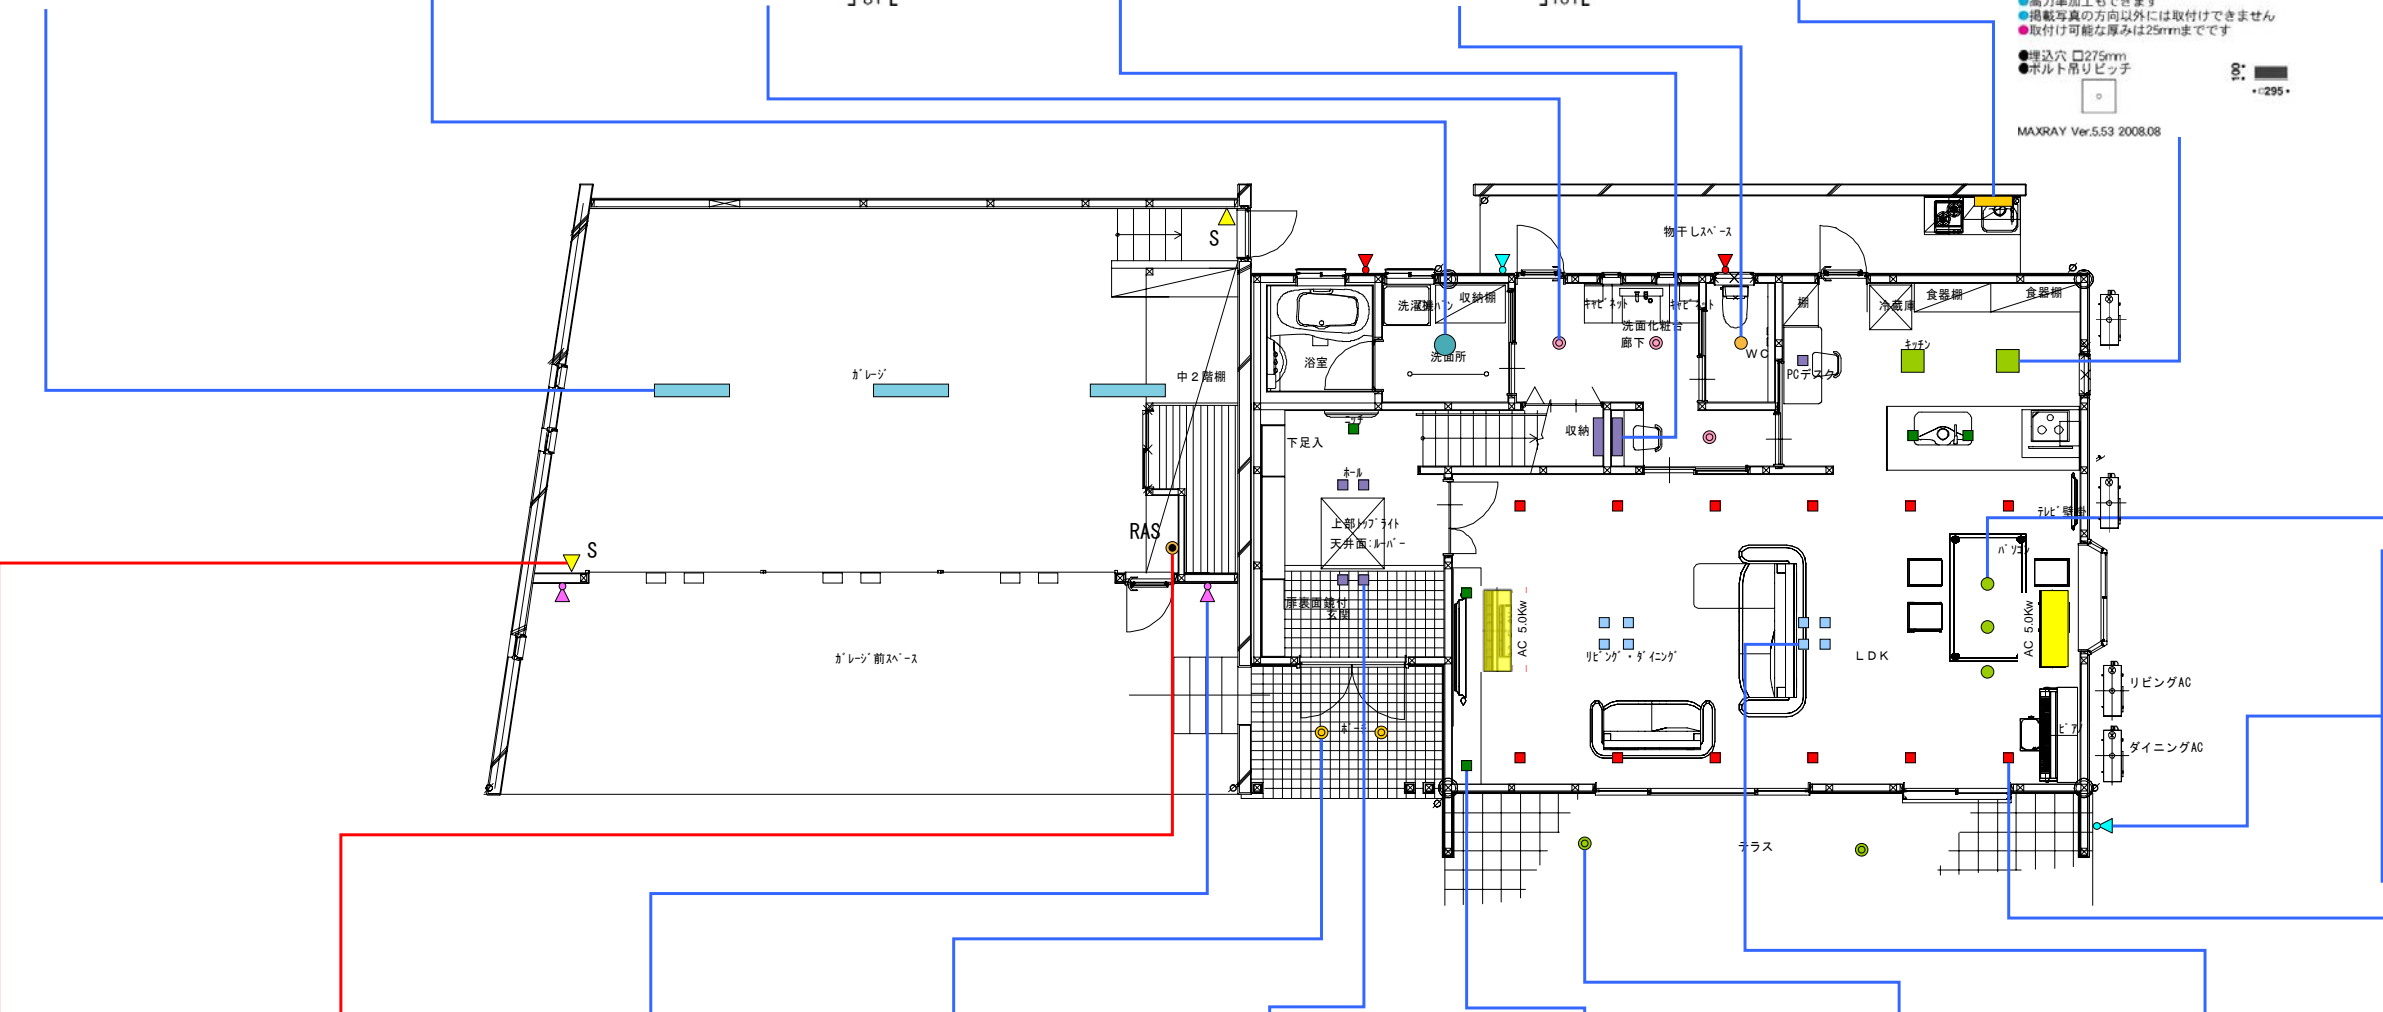

公共施設用
Hfインバータ

逆富士型
オールランプフリー

DBF-2152NW (100~254V) 電32W

¥9,450 (税抜 ¥9,000) (ランプ別売)

- 32W×1灯
  Hf型白色蛍光灯 (EHF)
- 40W×1灯
  蛍光灯 (EGH) (別売)
- 40W×1灯
  蛍光灯 (EPL) (別売)
- 亜鉛鍍金 白塗装
- 巾128 長1250 高101mm 1.7kg
- 連結ガイド付
- 公共施設用 (FSS9-321)
- 専用ランプFH-32
- 両面配光E23

インバータ

DCL-33347 電30W

¥16,590 (税抜 ¥15,800) (ランプ付) 103%

- 30W×1灯
  高演色白色球形蛍光灯
- 電取付式
  カバー回転式
  虫が入りにくいタイプ
- ●アクリル 乳白 (マット)
- ●径φ380 高130mm 1.5kg
- ●埋込穴φ140 埋込深81mm
- ●埋込穴φ140 埋込深81mm (45°まで)

パフフルタイプ

DDL-51002 電60W

¥5,880 (税抜 ¥5,600) (ランプ付)

- 100W (E17)×1灯
  ミニクリプトン球
- ●銅板 オフホワイト塗装
- ●アルミ オフホワイト塗装 (上部保護面)
- ●径φ140 埋込穴φ125 埋込深81mm 0.4kg
- ●取付可能天井厚2~30mm

パフフルタイプ

DBK-34438 電20W

¥6,090 (税抜 ¥5,800) (ランプ付)

- 20W×1灯
  白色球形蛍光灯
- ●銅板 白塗装
- ●プラスチック オフホワイト (マット)
- ●アクリル 乳白 (マット)
- ●巾630 高さ 出95mm 0.9kg

パフフルタイプ

DDL-2491YW 電60W

¥2,835 (税抜 ¥2,700) (ランプ付)

- 60W (E17)×1灯
  ミニクリプトン球
- ●銅板 オフホワイト塗装
- ●径φ115 埋込穴φ100 埋込深101mm 0.2kg
- ●取付可能天井厚5~25mm

パフフルタイプ

DWP-16021 電20W

¥6,279 (税抜 ¥5,980) (ランプ付)

- 20W×1灯
  球形白色蛍光灯
- ●銅板 アイボリー塗装
- ●アクリル 乳白
- ●巾115 高さ70 出95mm 1.3kg
- ●絶縁台別売 (DP-11803)

MX8438-00-60 Nホワイト (60Hz)

¥25,000 (税別) (電球付)

- ●FPL 27W×2 (電力率)
- ●本体 / 鋼板塗装上
- ●カバー / アクリル (乳白)
- ●寸法 / 口295×D100
- ●質量 / 3.2kg
- ●消費電力 68W・入力電流 1.22A
- ●高効率加工もできます
- ●掲載写真の方向以外には取付けできません
- ●取付け可能な厚みは25mmまでです
- ●埋込穴 口275mm
- ●ボルト 吊りピッチ

DPN-36196

¥31,290 (税抜 ¥29,800) (ランプ付)

- 60W (E17)×1灯
  ミニクリプトン球
- ●アルミダイカスト 鋼板 白塗装
- ●鋼板 クロームメッキ
- ●ガラス 透明
- ●径φ170 高さ450 全長1150~1950
- ●埋込穴φ65 埋込深88mm 1.2kg
- ●吊高調節可能
- ●電源コード800mmまで収納可能
- ●埋込必要高88mm

オプテックス
SL111A
ハロゲン85W(E11)

WTK1911W 希望小売価格 5,900円 (税抜)

電取付 | 熱線センサ付自動スイッチ (子器)
(プランクチップ付) (ホワイト)

DC12V

WTK1411W 希望小売価格 9,300円 (税抜)

電取付 | 熱線センサ付自動スイッチ (親器)
(検知後連続動作時間 約10秒~30分可変形)
(明るさセンサ・手動スイッチ付) (ホワイト)

3A 100V AC

電球型蛍光灯・インバータ
Se1形

DOL-2988XS 電60-150W

¥10,290 (税抜 ¥9,800) (ランプ別売)

- 75~150W (E26)×1灯
  ビーム球
- 防滴形
- 天付・壁付・床付兼用
- ●60W/100W (E26)×1灯
  ハロゲンビーム球 IR (PAR38)
- ●アルミダイカスト 右側面塗装
- ●径φ150 高さ180 出230mm 1.2kg
- ●前面壁面10°外角90°・回転360°
- ●絶縁台別売 (C-1992)
- ※センサ付タイプ (DOL-2988YS-2990YS)

パフフルタイプ

DWP-33497 電60W

¥7,665 (税抜 ¥7,300) (ランプ付)

- 60W (E17)×1灯
  ミニクリプトン球
- ●アルミ オフホワイト塗装
- ●アルミ アルマイト
- ●強化ガラス 透明
- ●径φ140 埋込穴φ125 埋込深125mm 0.4kg
- ●取付可能天井厚1~30mm

電球色

DDL-21511 電60W

¥12,600 (税抜 ¥12,000) (ランプ付)

- 27W×1灯
  FDL電球色コンパクト蛍光灯 (GL)
- ●アルミダイカスト 右側面塗装
- ●アルミ 電解 (鏡面)
- ●径φ167 埋込穴φ150 埋込深126mm 1.5kg
- ●取付可能天井厚1~16mm

ユニバーサル

DDL-2731XW 電75W

¥8,400 (税抜 ¥8,000) (ランプ別売)

- 75W (E11)×1灯
  ダイクロハロゲン球 (径50mm)
- ●アルミダイカスト 右側面塗装
- ●銅板 石青色塗装
- ●径φ110 埋込穴φ100 埋込深126mm 0.4kg
- ●筒径片側のみ30°・回転360°
  灯具出し筒長さ35°
- ●取付可能天井厚5~25mm

電球型蛍光灯・インバータ
Se1形

DOF-2819LW 電15W

¥13,335 (税抜 ¥12,700) (ランプ付)

- 15W (E26)×1灯
  電球型電球形蛍光灯 (D形)
- サーマルプロテクタ付
  虫が入りにくい
- ●銅板 オフホワイト塗装
- ●アルミ シルバー電解 (鏡面)
- ●径φ165 埋込穴φ150 埋込深120mm 1.4kg
- ●径φ140 埋込穴φ125 埋込深87mm 0.5kg
- ●取付可能天井厚2~25mm

Hfインバータ

DDL-52239 電60W

¥20,790 (税抜 ¥19,800) (ランプ付)

- 32W×1灯
  FHT電球色コンパクト蛍光灯 (EHF)
- ●アルミダイカスト 右側面塗装
- ●アルミ シルバー電解 (鏡面)
- ●径φ140 埋込穴φ125 埋込深120mm 1.4kg
- ●100~242V
- ●取付可能天井厚5~25mm

ユニバーサル

DDL-2549XW 電85W

¥9,660 (税抜 ¥9,200) (ランプ別売)

- 85W (E11)×1灯
  ダイクロハロゲン球 (径70mm)
- ●アルミダイカスト 右側面塗装
- ●径φ140 埋込穴φ125 埋込深195mm 1.3kg
- ●筒径片側のみ30°・回転350°
- ●取付可能天井厚5~35mm